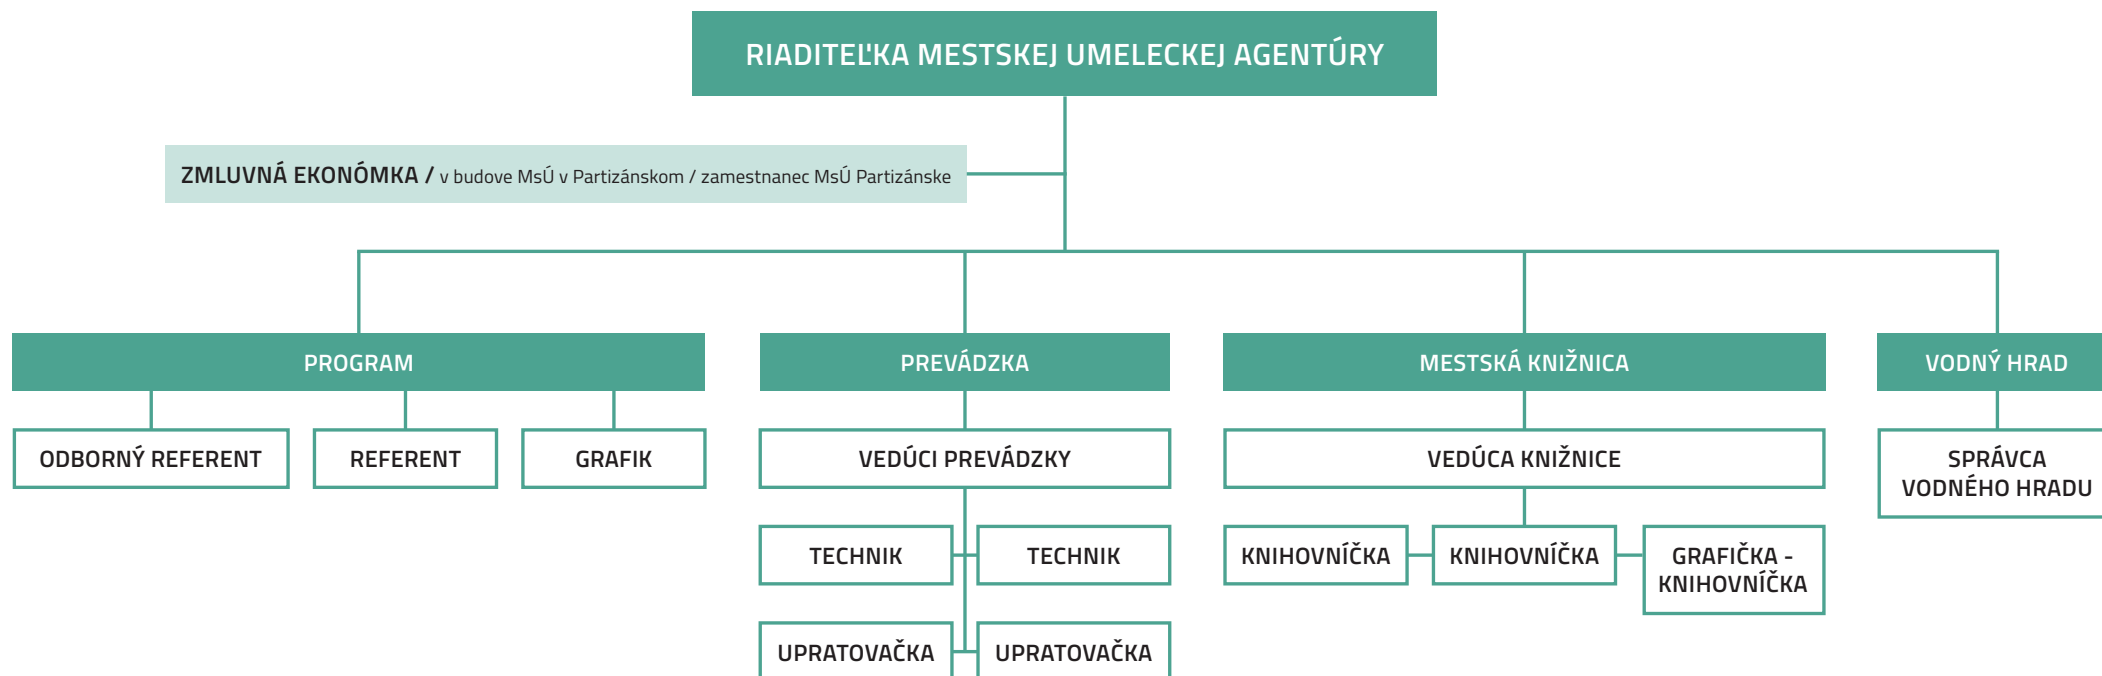

## ORGANIZAČNÁ ŠTRUKTÚRA

MESTSKÁ UMELECKÁ AGENTÚRA / CELKOM 14 ZAMESTNANCOV